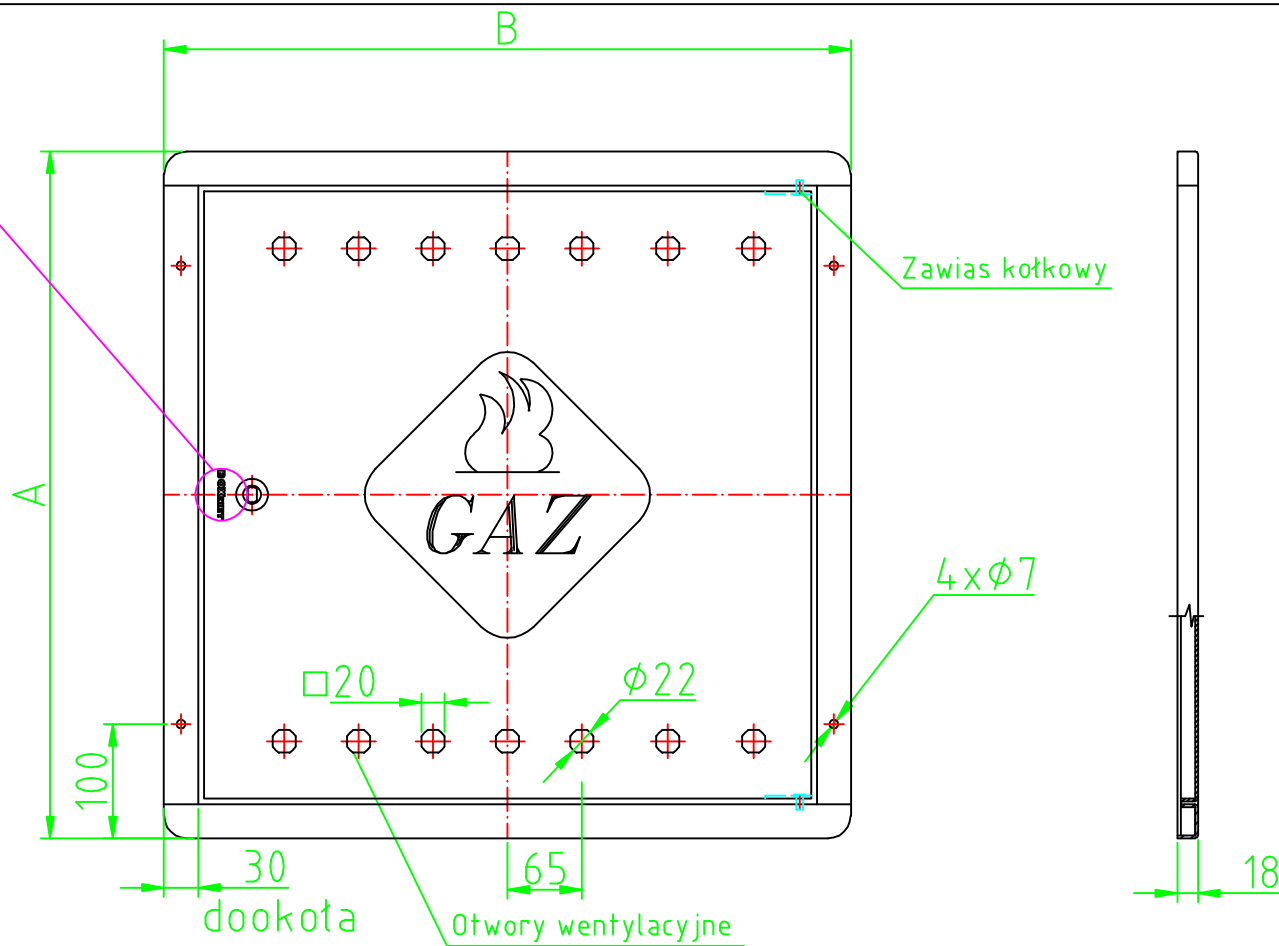

BOXMET

Wysokość A	Szerokość B
GRUPA CENOWA I	
300	300
400	600
600	400
600	600

Wysokość A	Szerokość B
GRUPA CENOWA II	
400	500
500	400
600	800
800	600
1000	1000*

Wysokość A	Szerokość B
GRUPA CENOWA III	
dowolne	dowolne*

* powyżej wymiaru 800mm
drzwi dwudzielne.

Material	Nazwa	Ilość	Nr rysunku
	Maskownica ochronna na urządzenia gazowe		MGAZW-Z/MGAZZ-Z AxB
Konstr.			