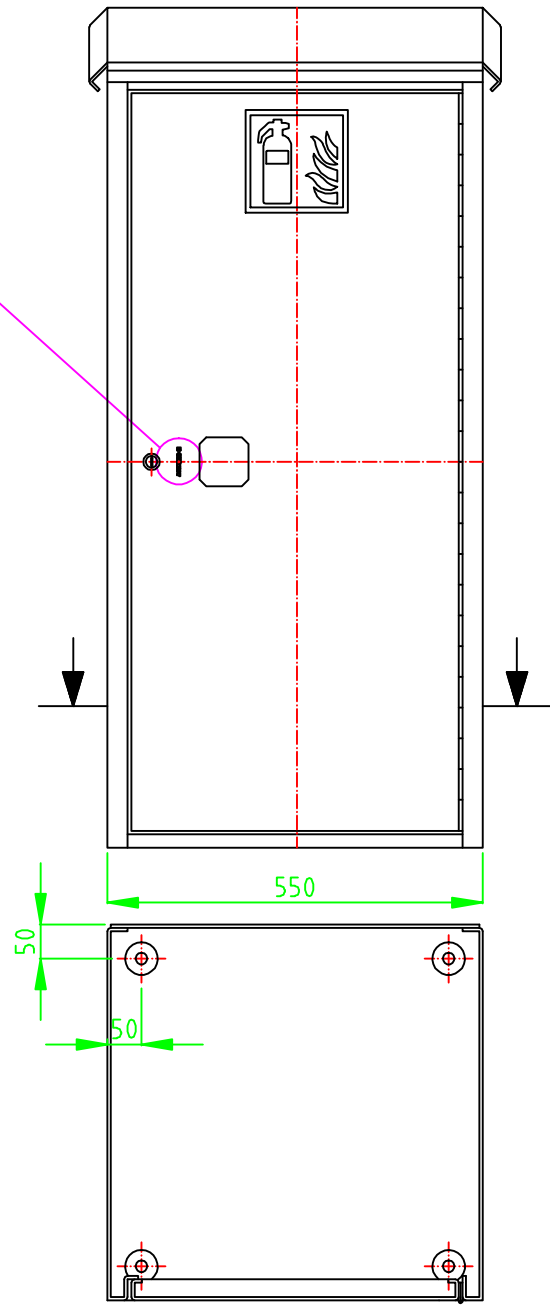

**BOXMET**

Materiał	Nazwa <i>Szafka wolnostojąca na gaśnicę GP-25</i>	Ilość	Nr rysunku <i>SG25 1150/1230x550x550</i>
Konstr.			