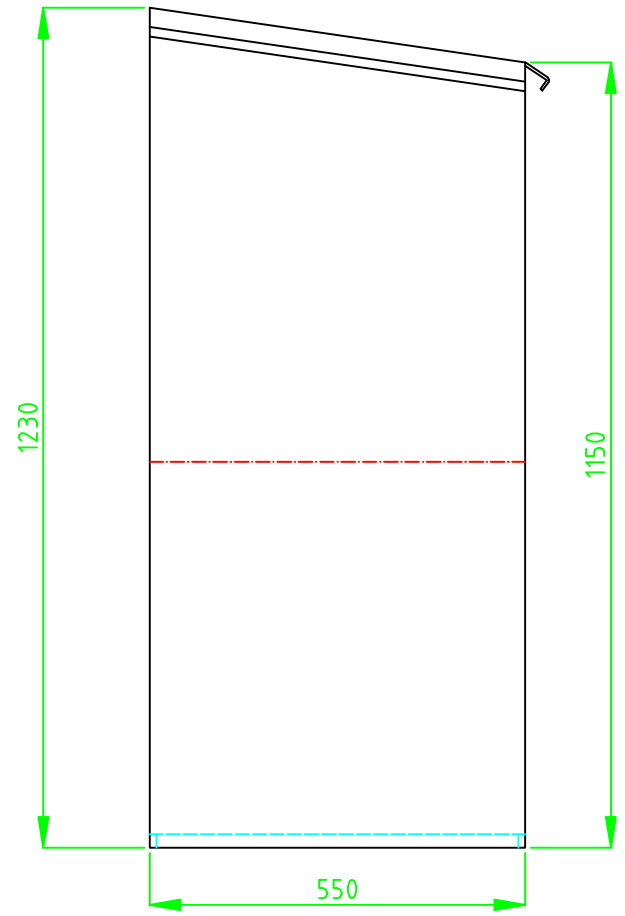

**BOXMET**

Materiał	Nazwa <i>Szafka wolnostojąca na gaśnicę GP-25</i>	Ilość	Nr rysunku <i>SG25 1150/1230x550x550</i>
Konstr.			