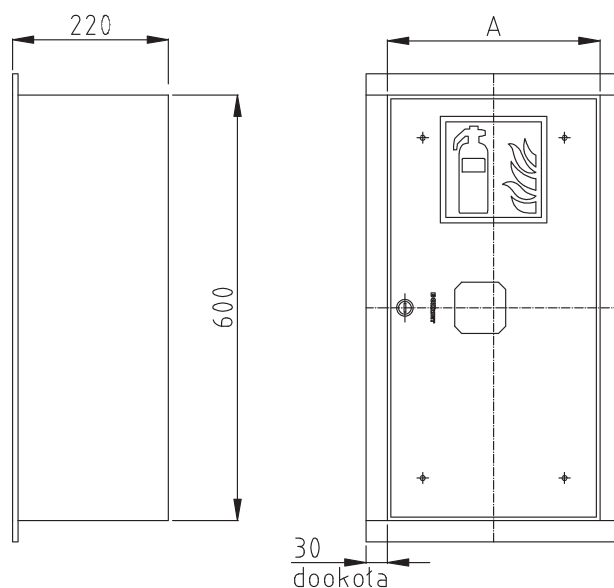

## Szafka na gaśnice 4/6 wnękowa

### Wymiary szafki (wnęki)

↑ Wysokość: 600(620)	↑ Szerokość A: 1: 300(320) 2: 550(570) 3: 750(770)	↑ Głębokość: 220(220)
-------------------------	---	--------------------------