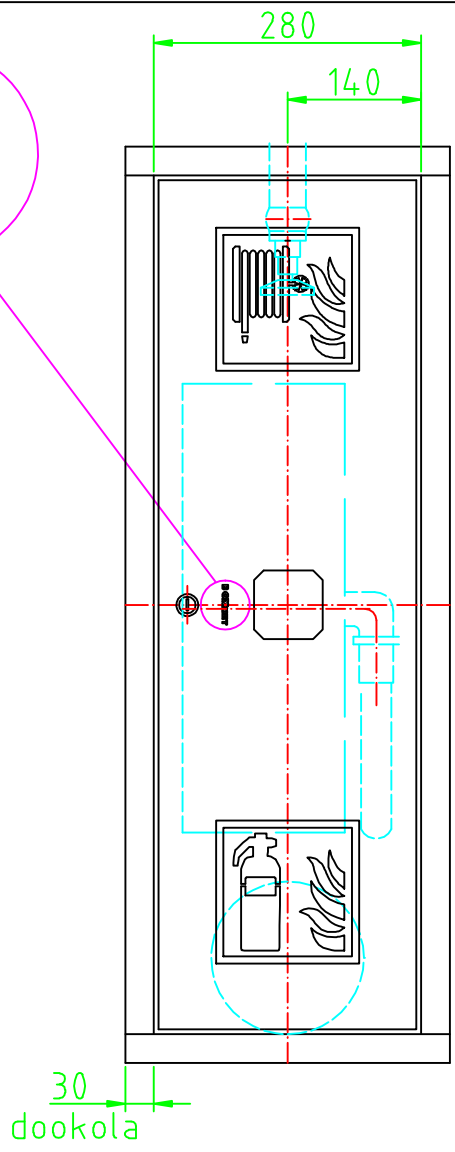

BOXMET

Material	Nazwa <b>Hydrant wnekowy DN25x20 z miejscem na gaśnicę</b>	Ilość	Nr rysunku <b>H25B-W-KP-20-P 900x280x600</b>
Konstr.			