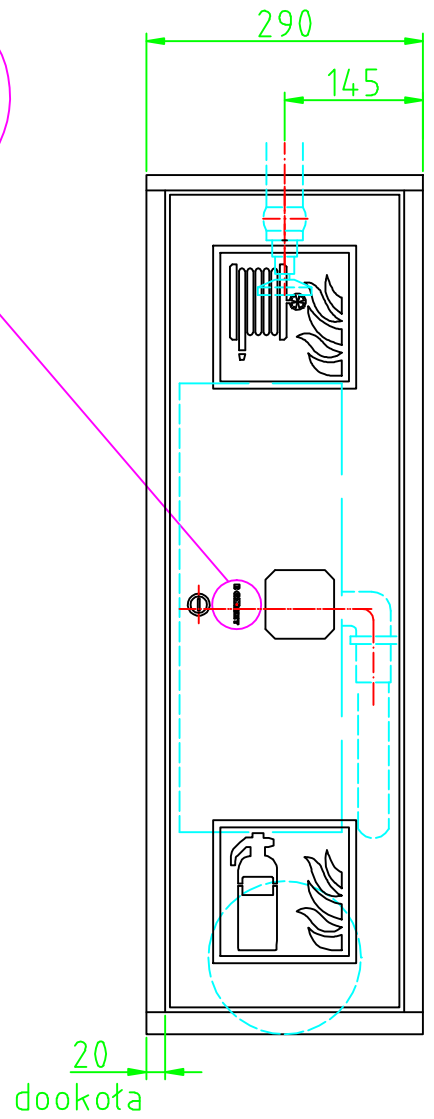

BOXMET

| | | | |
|----------|----------------------------------------------------------------------|-------|-----------------------------------------------------------|
| Material | Nazwa <i>Hydrant zawieszany z miejscem na gaśnicę DN25x20</i> | Ilość | Nr rysunku H25B-Z-KP-20-P 900x290x600 |
| Konstr. | | | |